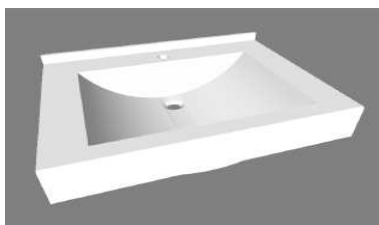

Plans Vasques

Vasque rectangulaire

Plan vasque **standard et sur mesure** en Solid Surface de 12mm

Coloris **blanc** (coloris sur demande)

En niche / adossé / en angle

Longueur sur mesure de 600mm à 3000mm

PMR ou NON PMR

1 à 4 vasques (plus nous consulter)

Intégrées par-dessous

LILY